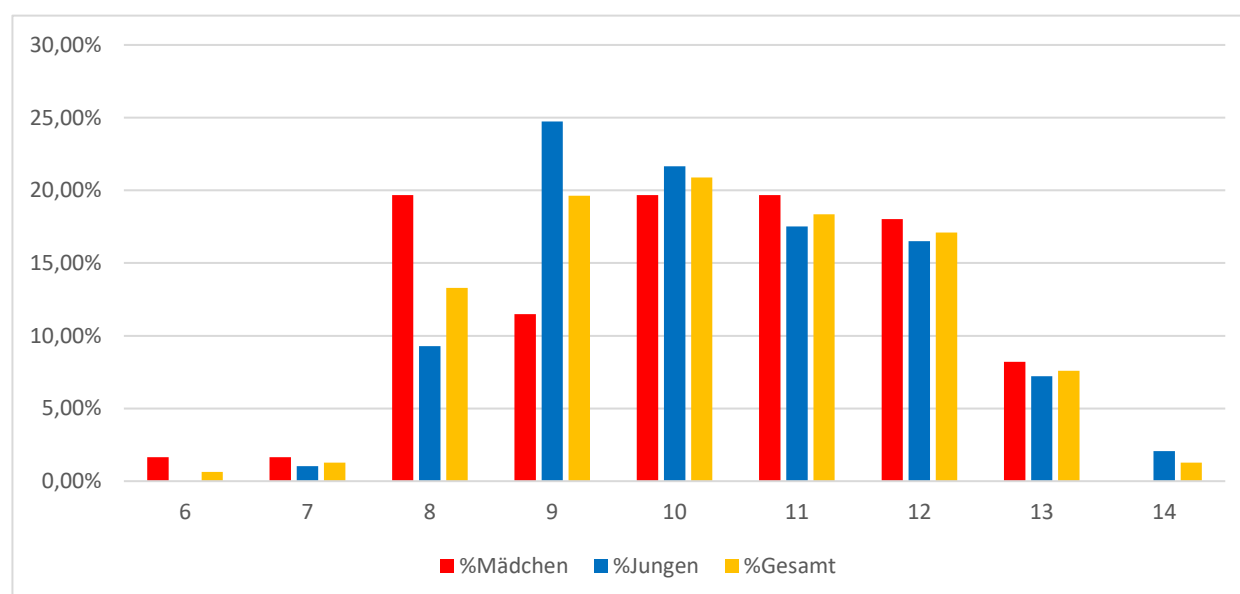

Anzahl teilnehmender Mädchen:	% teilnehmender Mädchen:	Anzahl teilnehmender Jungen:	% teilnehmender Jungen:	Gesamt teilnehmende:	% Gesamt teilnehmende:
61	38,61%	97	61,39%	158	100,00%

Rundkurs Fahrradrallye 2022 – Burbach

Hinweis:

Die rot markierten Abschnitte sind Wanderwege und können nicht mit dem Auto befahren werden!

Fahrradrallye 2022 Burbach

Altersverteilung der Teilnehmenden

	Mädchen		Jungen & Gemischt		Gesamt	
Alter:	Anzahl	%Mädchen	Anzahl	%Jungen	Anzahl	%Gesamt
6	1	1,64%	0	0,00%	1	0,63%
7	1	1,64%	1	1,03%	2	1,27%
8	12	19,67%	9	9,28%	21	13,29%
9	7	11,48%	24	24,74%	31	19,62%
10	12	19,67%	21	21,65%	33	20,89%
11	12	19,67%	17	17,53%	29	18,35%
12	11	18,03%	16	16,49%	27	17,09%
13	5	8,20%	7	7,22%	12	7,59%
14	0	0,00%	2	2,06%	2	1,27%
Ges.	61	100,00%	97	100,00%	158	100,00%

Mädchen-Durchschnittsalter: 10,83333333 Jahre

Jungen/Gemischt-Durchschnittsalter: 10,41666667 Jahre

Gesamt-Durchschnittsalter: 10,66666667 Jahre

Die beiden 14 jährigen Jungscharler wurden nicht gewertet!