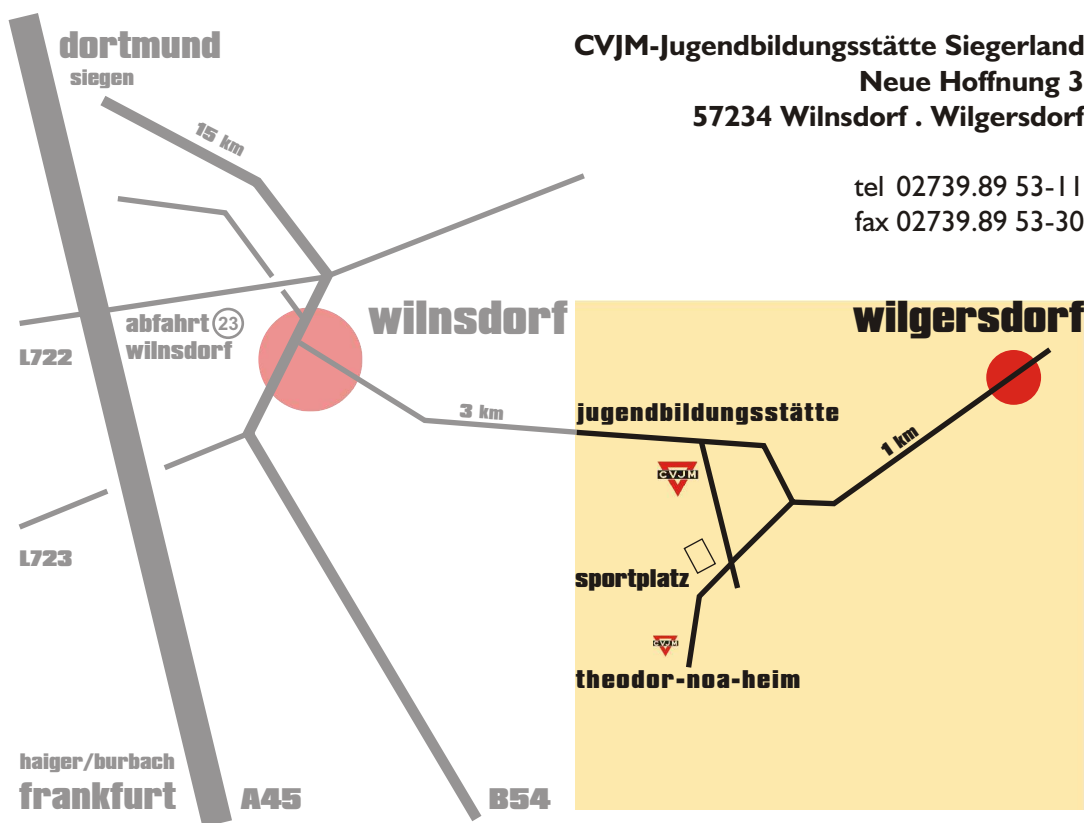

Anfahrt zur CVJM-Jugendbildungsstätte-Siegerland

CVJM-Jugendbildungsstätte Siegerland

Neue Hoffnung 3

57234 Wilnsdorf . Wilgersdorf

tel 02739.89 53-11

fax 02739.89 53-30

mit der Bahn:

Mit der Bundesbahn bis Siegen-Hbf . Von dort fahren Sie mit dem Bus (R12) in Richtung Wilnsdorf-Wilgersdorf und steigen an der Haltestelle **"Neue Hoffnung"** aus. Von dort aus dem Schild folgen. Es sind noch 350 m Fußweg.

Link für Busfahrplan: www.vgws.de

Start: Siegen, Haltestelle: ZOB

Ziel: Wilnsdorf, Haltestelle "Neue Hoffnung"

mit dem Auto:

Aus Richtung Norden

erreichen Sie die Jugendbildungsstätte über die Autobahn A45 "Sauerlandlinie", Ausfahrt Wilnsdorf / Neunkirchen (Nr.23). Sie biegen rechts Richtung Wilnsdorf ab. An der Ampel fahren Sie rechts, Richtung Wilnsdorf und dann an der nächsten Ampel links Richtung Wilgersdorf. Nach ca. 1,8 km biegen Sie rechts an dem Hinweisschild ab, dann sind es noch ca. 350 m bis zum Parkplatz.

In Blickrichtung des Hauses gehen Sie rechts neben dem Haus hoch und sind am Haupteingang.

Herzlich Willkommen !

Aus Richtung Siegen über die B 54

fahren Sie in Wilnsdorf an der zweiten Ampel links Richtung Wilgersdorf. (weiter siehe oben)

Von dort fahren Sie ca. 3,8 km bis zum Abzweig Rudersdorf / Wilgersdorf, an dem sie rechts abbiegen.

Wenn Sie in den Ort Wilgersdorf kommen, folgen Sie der Hauptstraße bis zu der Kreuzung **vor** einer Fußgängerampel, dort biegen Sie links ab in Richtung Wilnsdorf und fahren aus dem Ort heraus. **Nach dem Ortsausgangsschild** sind es 500 m bis Sie an dem Hinweisschild links abbiegen müssen. Dann sind es noch 350 m bis zum Parkplatz. In Blickrichtung des Hauses gehen Sie rechts neben dem Haus hoch und sind am Haupteingang. **Herzlich Willkommen !**